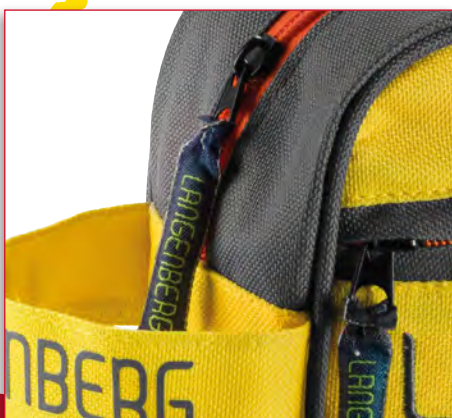

LANGENBERG

LANGEN
BERG **100**

LANGENBERG**100**

LA-009 Stiftemäppchen *Pencil case*

| | |
|------------------------------|------------------------------|
| Material | Material |
| 600D Polyester / 210D Lining | 600D Polyester / 210D Lining |
| Maße | Meas. |
| H/B/T ca. 13 x 21 x 8 cm | h/w/d approx. 13 x 21 x 8 cm |
| Ausstattung | Features |
| Reißverschlusshauptfach | Zipper main compartment |
| Reißverschlussvortasche | Zipper front pocket |
| Trageschleufe seitlich | Side carrying handle |