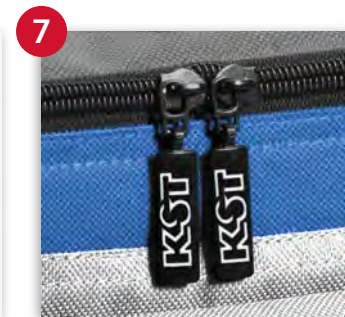

**ZIPPER /
ZIPPER**